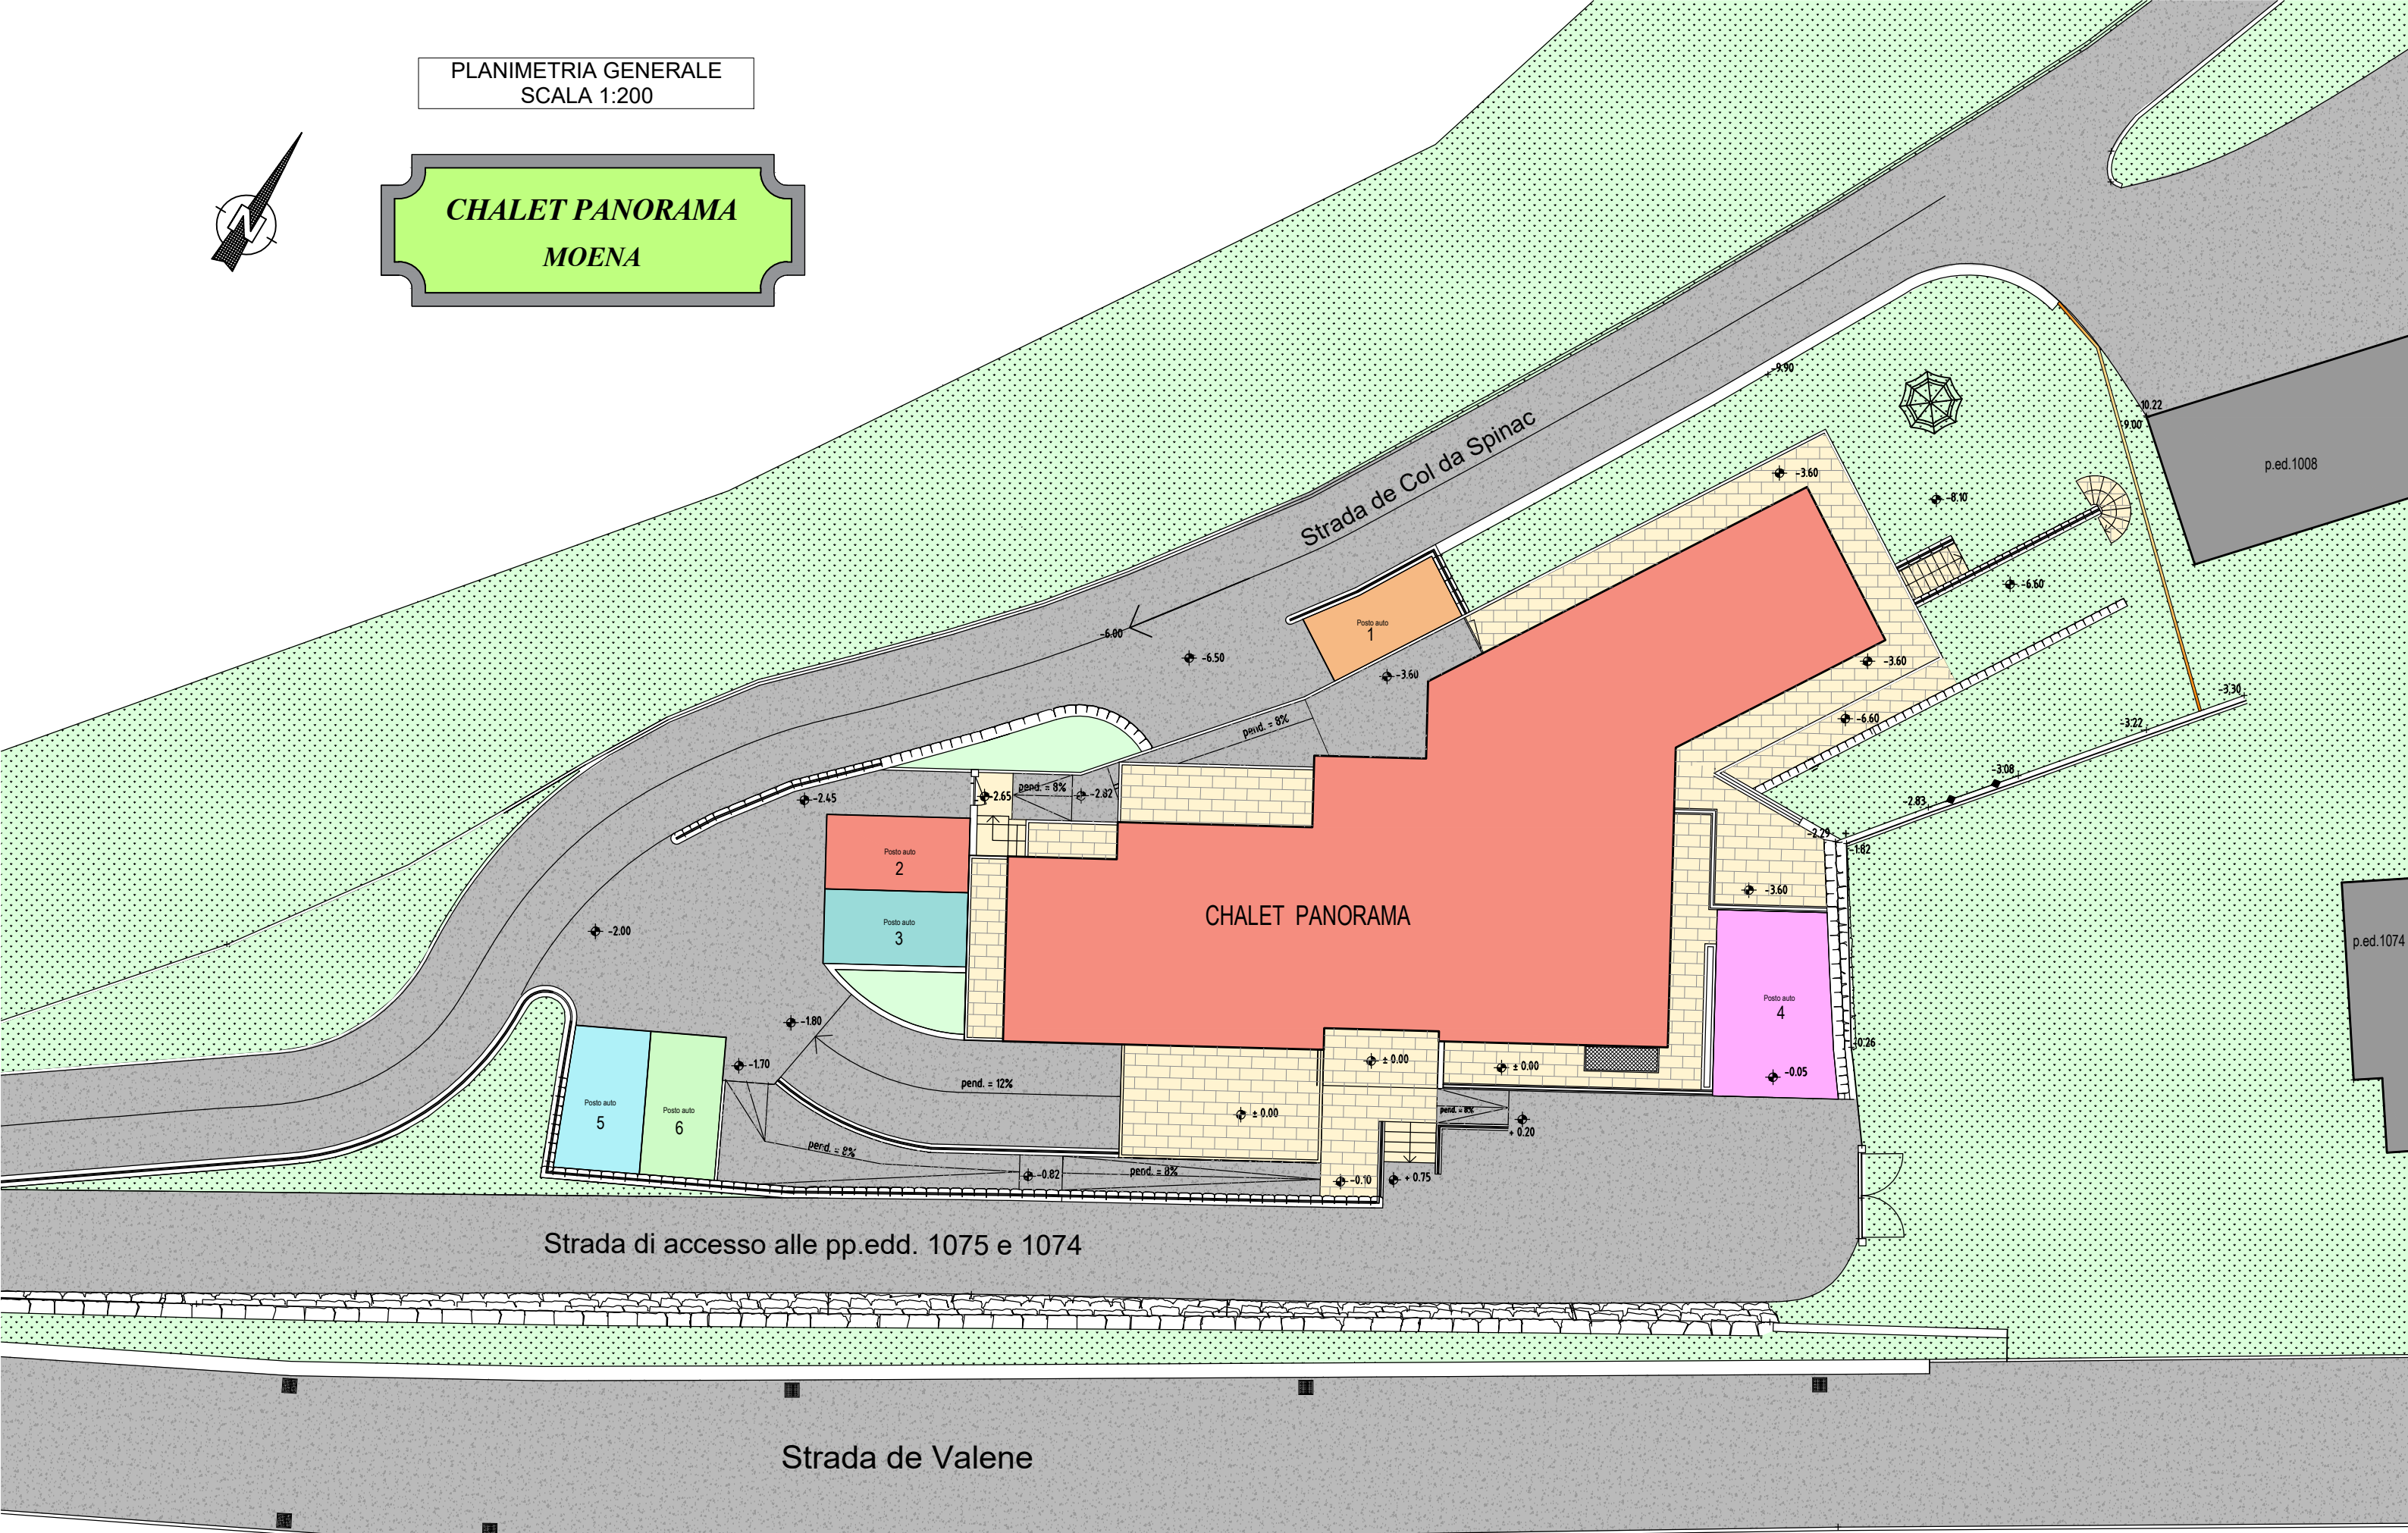

PLANIMETRIA GENERALE
SCALA 1:200

CHALET PANORAMA
MOENA

Strada di accesso alle pp.edd. 1075 e 1074

Strada de Valene

Strada de Col da Spinac

CHALET PANORAMA

p.ed.1008

p.ed.1074