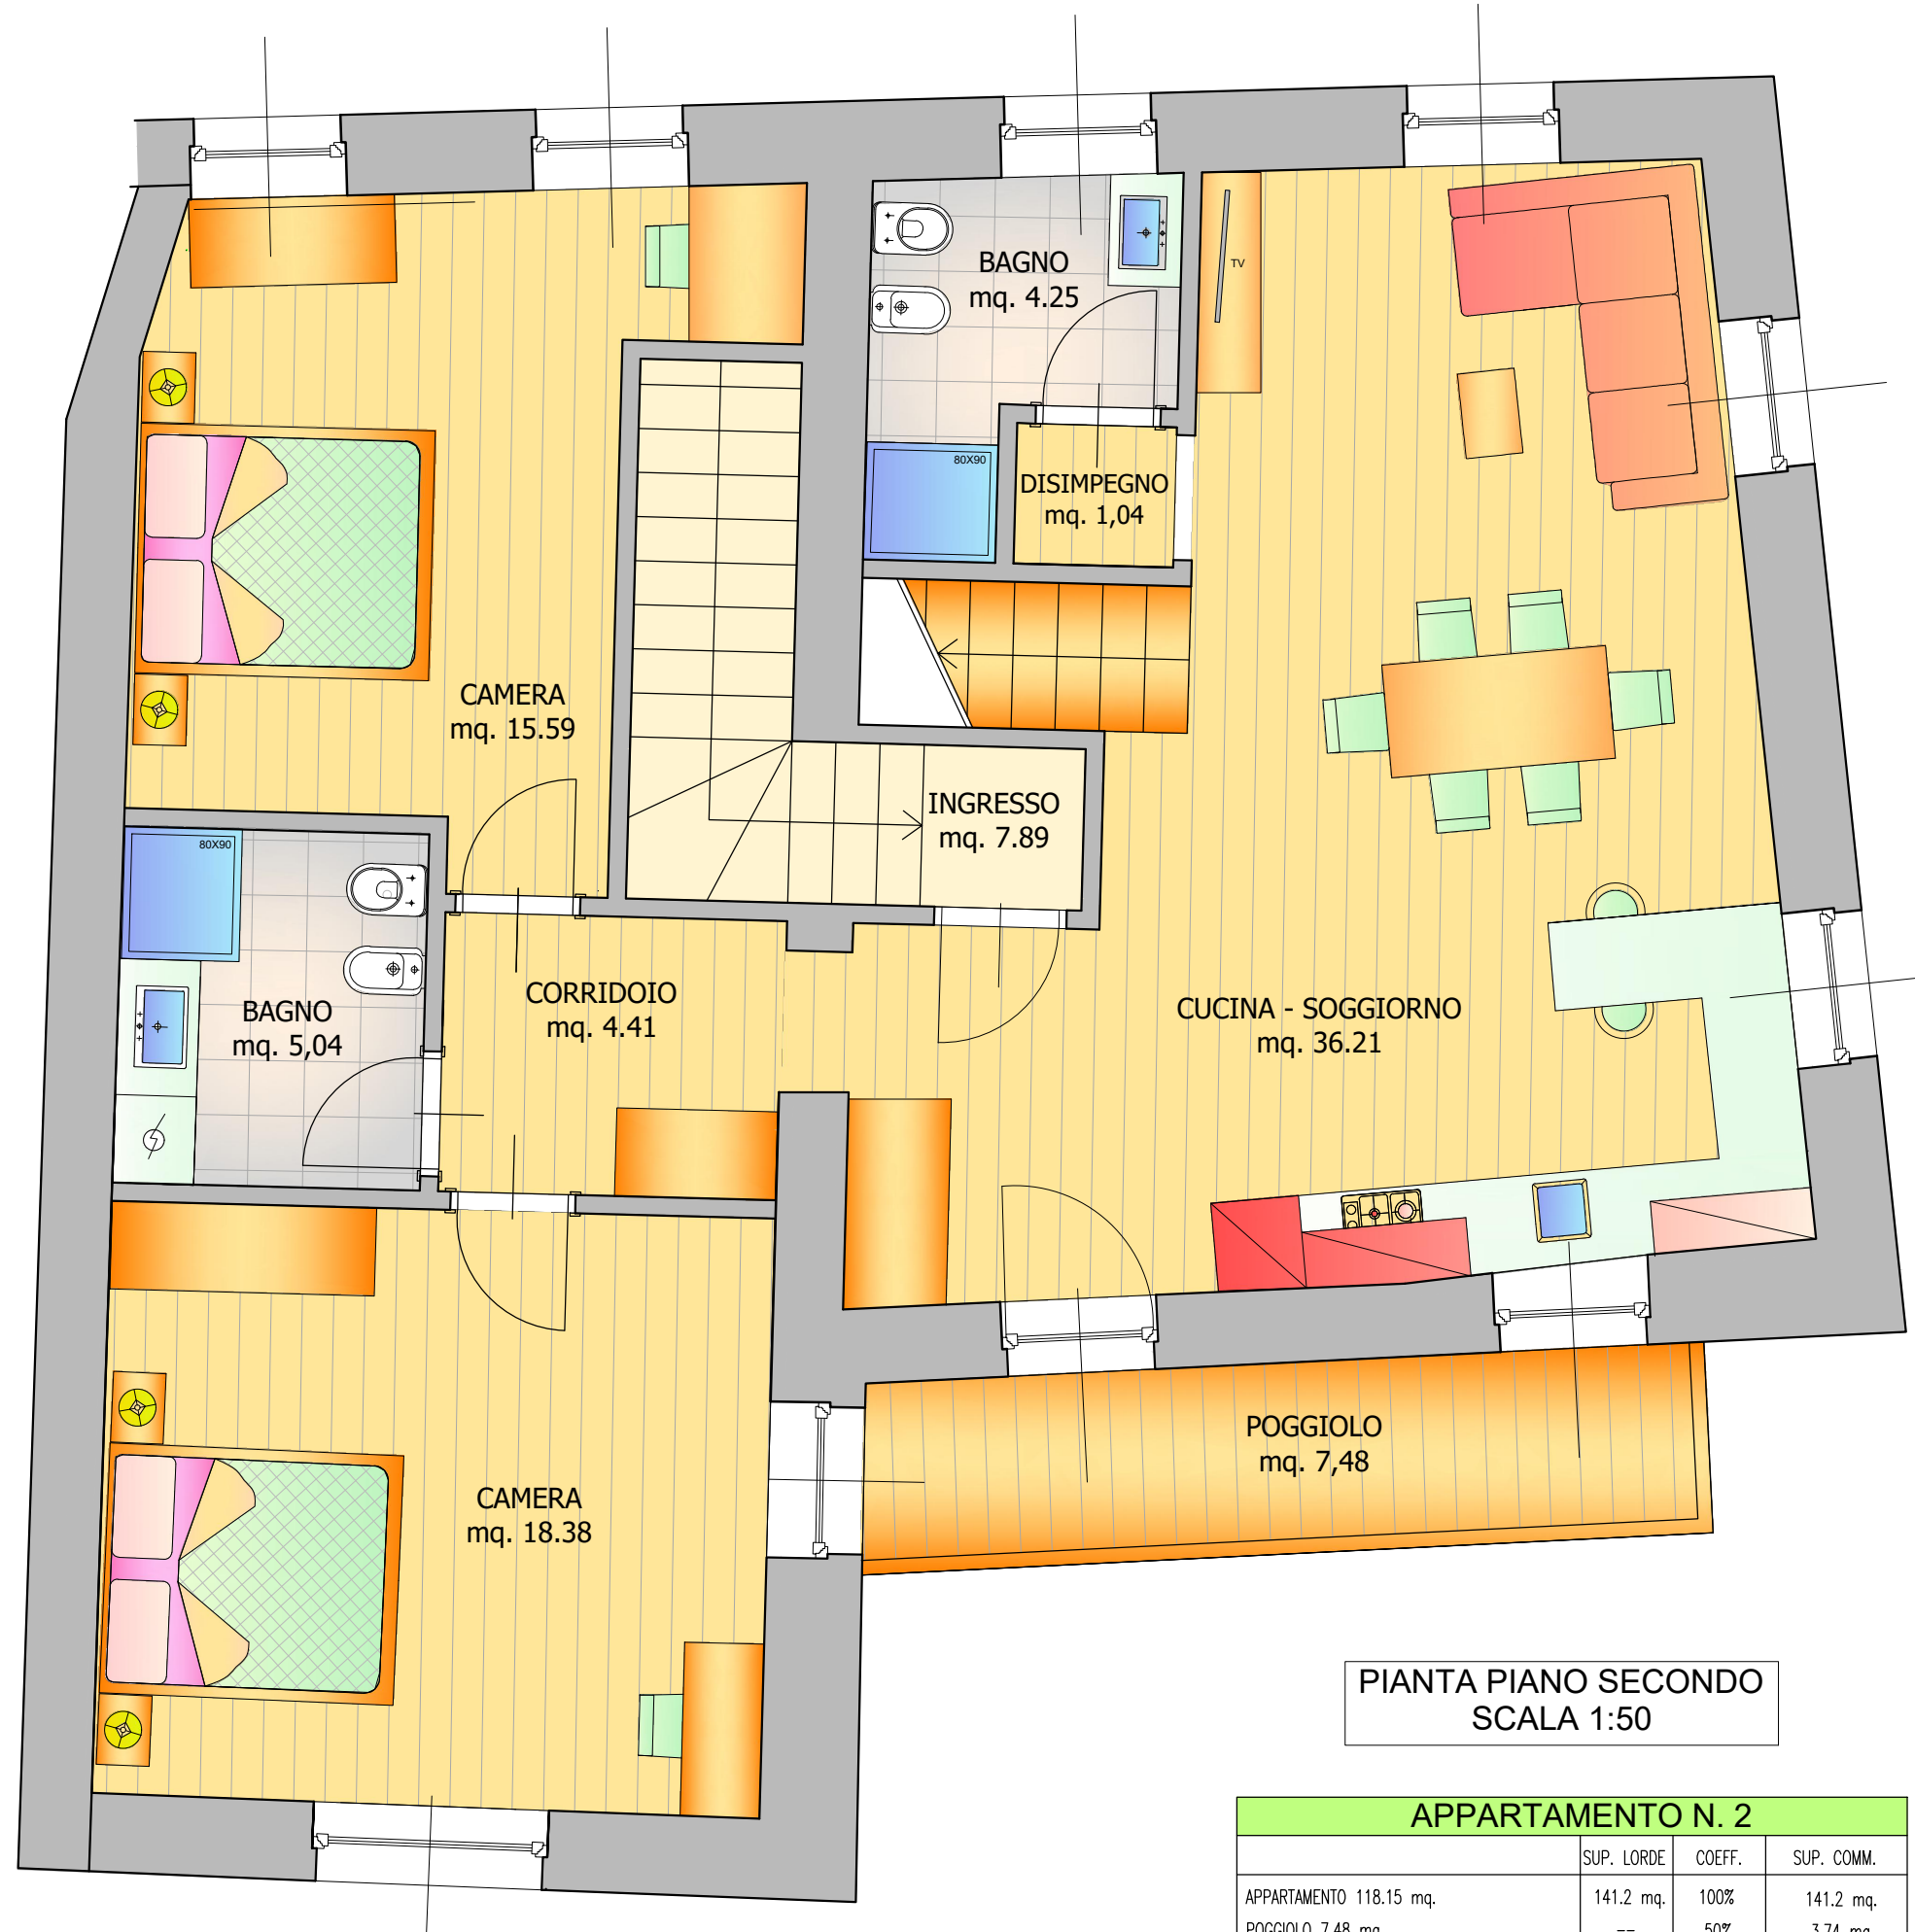

PIANTA PIANO SOPALCO
SCALA 1:50

TABIA' SOMEDA
MOENA

PIANTA PIANO SECONDO
SCALA 1:50

APPARTAMENTO N. 2			
	SUP. LORDE	COEFF.	SUP. COMM.
APPARTAMENTO 118.15 mq.	141.2 mq.	100%	141.2 mq.
POGGIOLO 7.48 mq.	--	50%	3.74 mq.
CANTINA 9.39 mq.	--	50%	4.69 mq.
GARAGE 34.88 mq.	--	50%	17.44 mq.
TOTALE			167.07 mq.