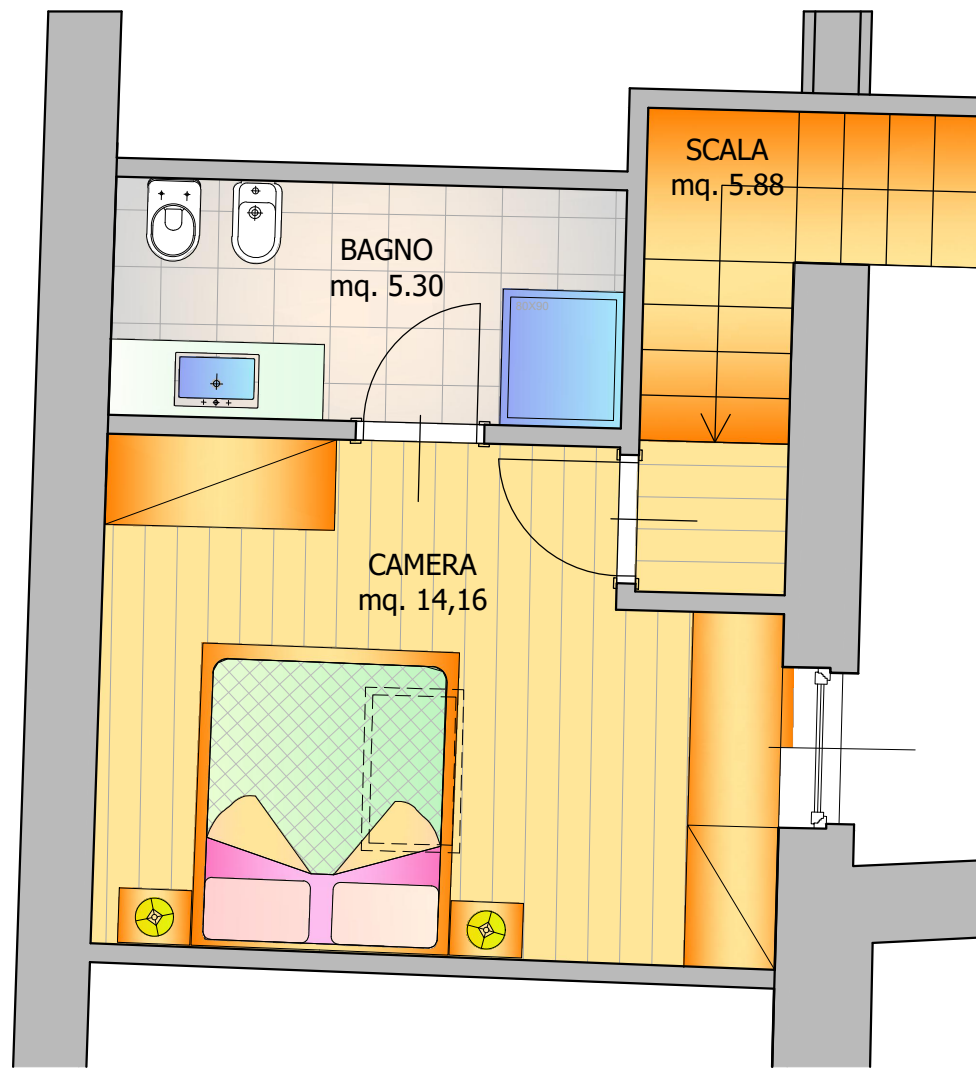

PIANTA PIANO SOPALCO
SCALA 1:50

TABIA' SOMEDA
MOENA

PIANTA PIANO SECONDO
SCALA 1:50

APPARTAMENTO N. 2			
	SUP. LORDE	COEFF.	SUP. COMM.
APPARTAMENTO 118.15 mq.	141.2 mq.	100%	141.2 mq.
POGGIOLO 7.48 mq.	--	50%	3.74 mq.
CANTINA 9.39 mq.	--	50%	4.69 mq.
GARAGE 34.88 mq.	--	50%	17.44 mq.
TOTALE			167.07 mq.