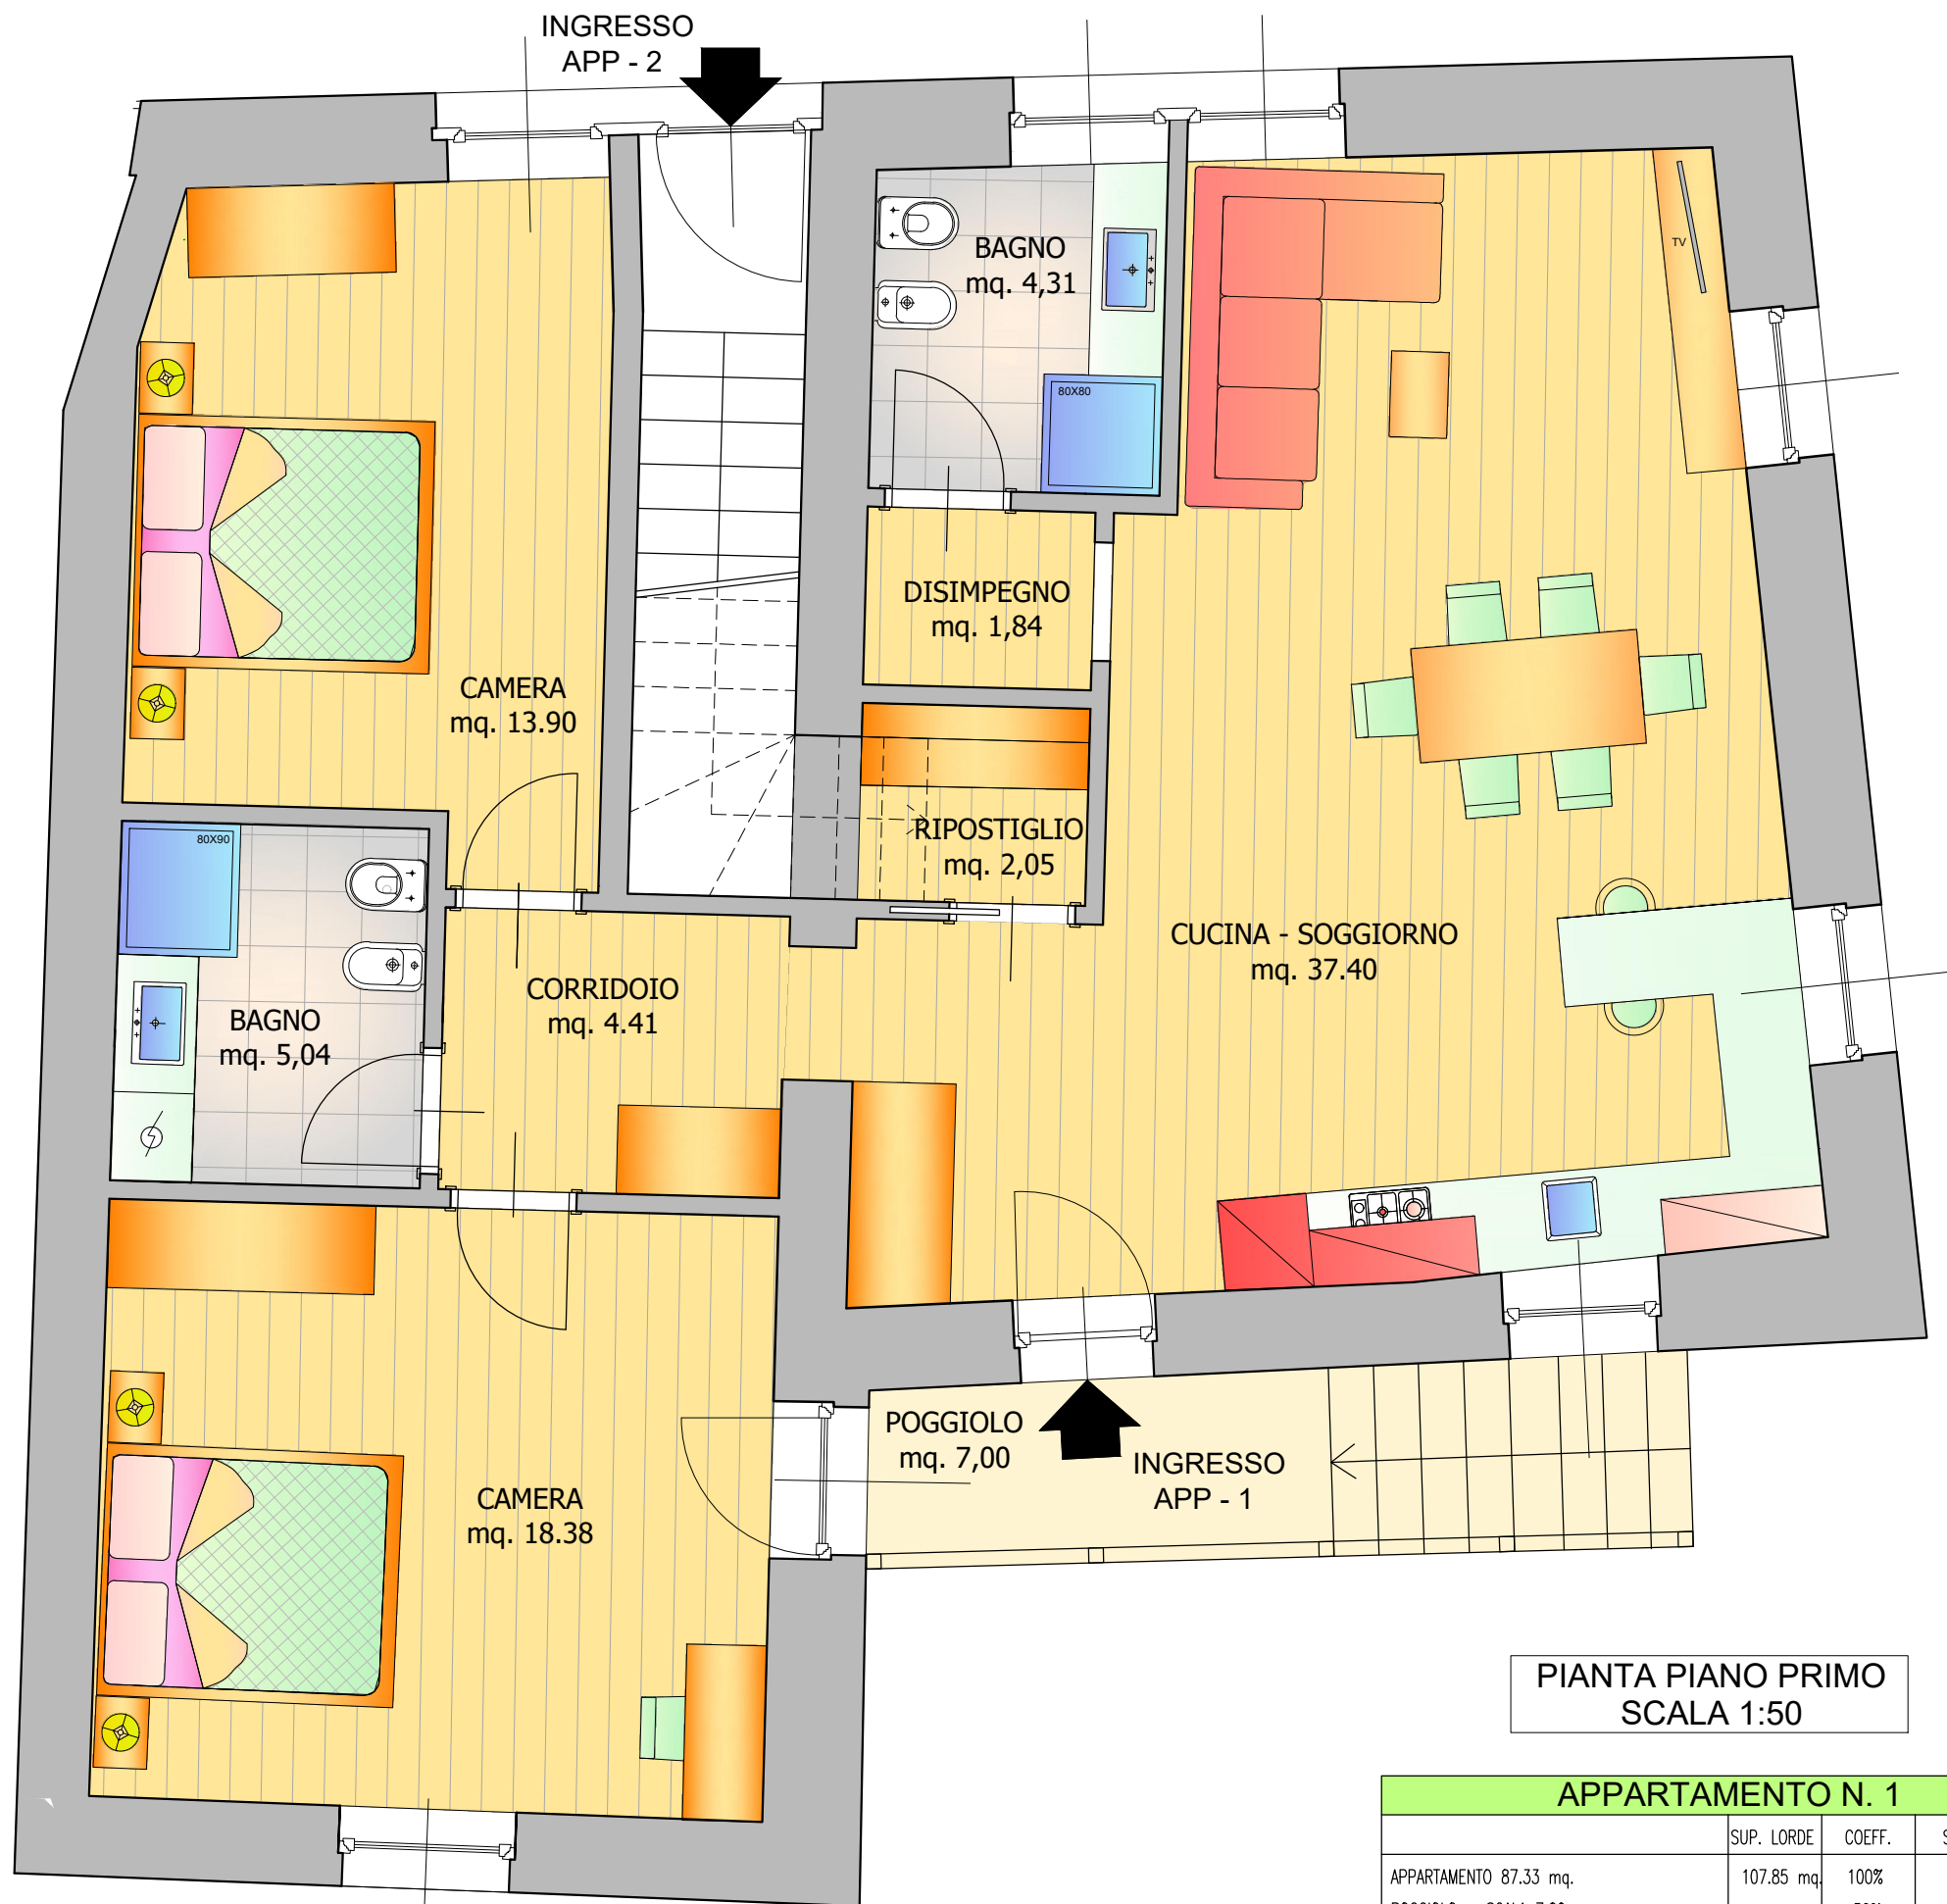

**TABIA' SOMEDA  
MOENA**

**PIANTA PIANO PRIMO  
SCALA 1:50**

APPARTAMENTO N. 1				
	SUP. LORDE	COEFF.	SUP. COMM.	
APPARTAMENTO	87.33 mq.	107.85 mq.	100%	107.85 mq.
POGGIOLO - SCALA	7.00 mq.	--	50%	3.50 mq.
CANTINA	9.19 mq.	--	50%	4.59 mq.
GARAGE	34.16 mq.	--	50%	17.08 mq.
<b>TOTALE</b>				<b>133.02 mq.</b>