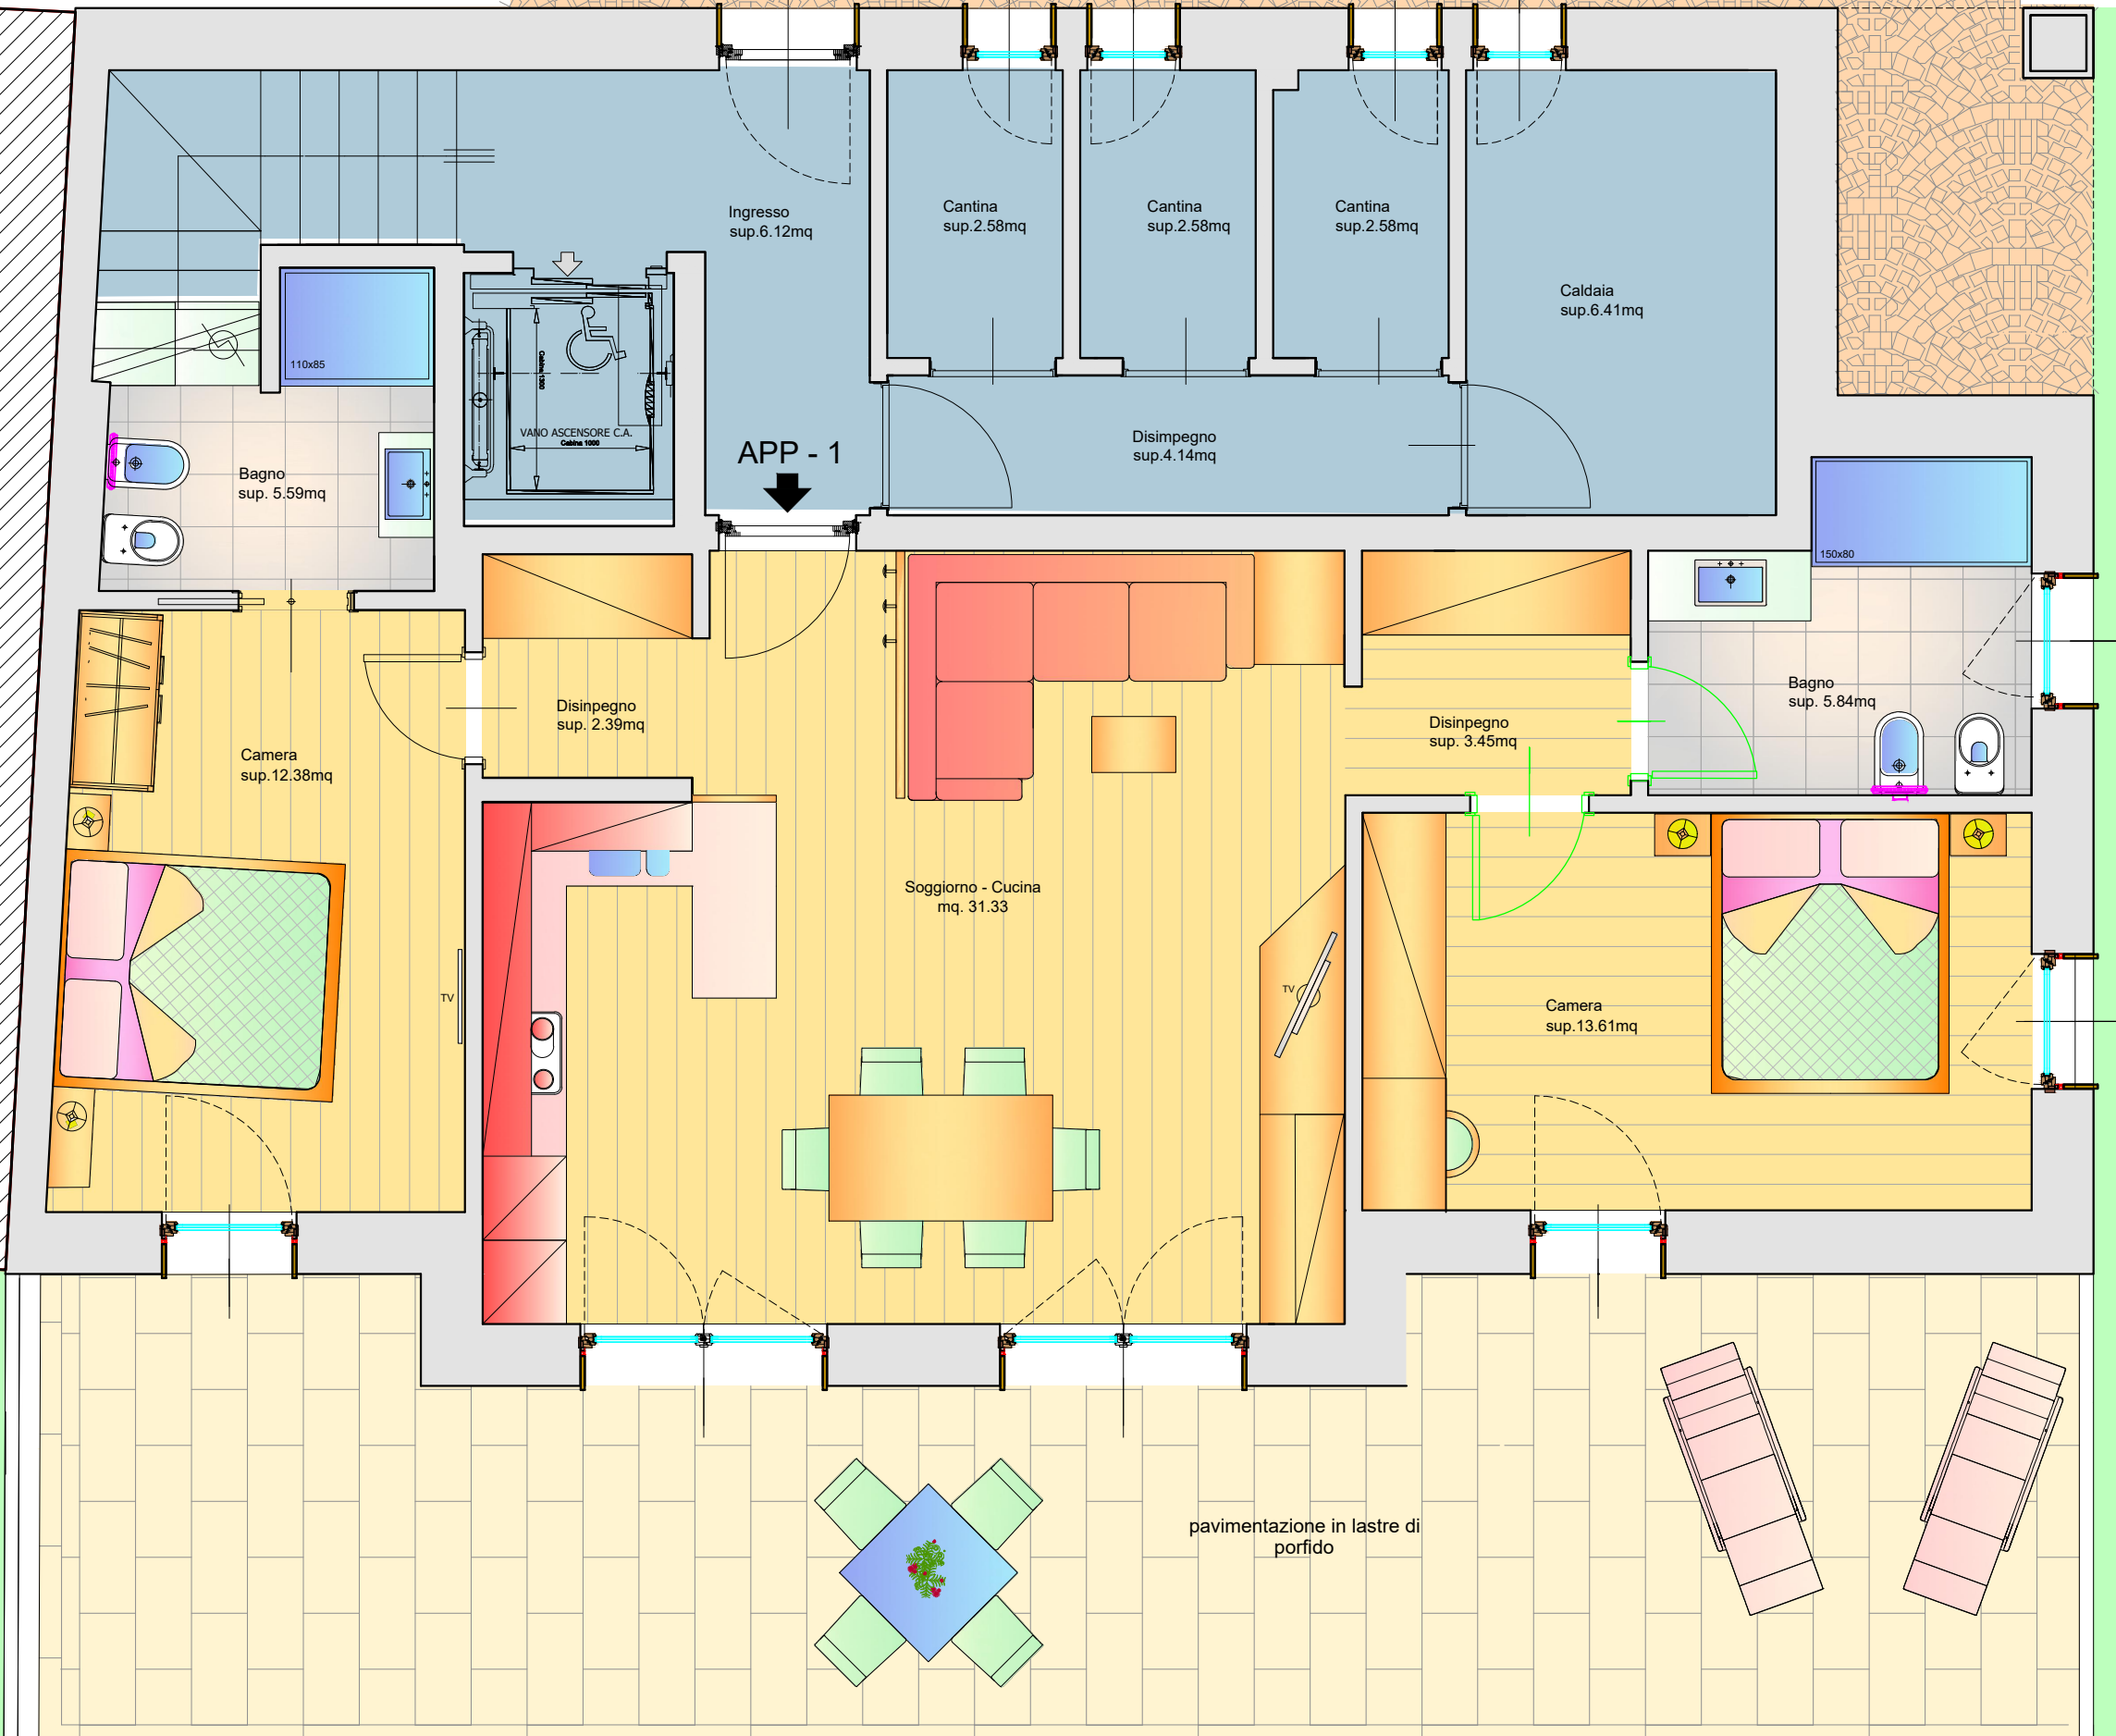

TOBIA' LONGIAVEISC
POZZA DI FASSA

PIANO TERRA - SCALA 1:50

APPARTAMENTO. n 1 - PIANO TERRA

	SUP. LORDE	COEFF.	SUP. COMM.
APPARTAMENTO	74.59 mq.	90.42 mq.	100%
TERRAZZA	44.21 mq.	--	30%
GIARDINO	44.24 mq.	--	10%
TRANSITI - SCALE - CONSORTALITÀ	33.0 mq.	--	12.5%
TOTALE			112.23 mq.

pavimentazione in lastre di porfido